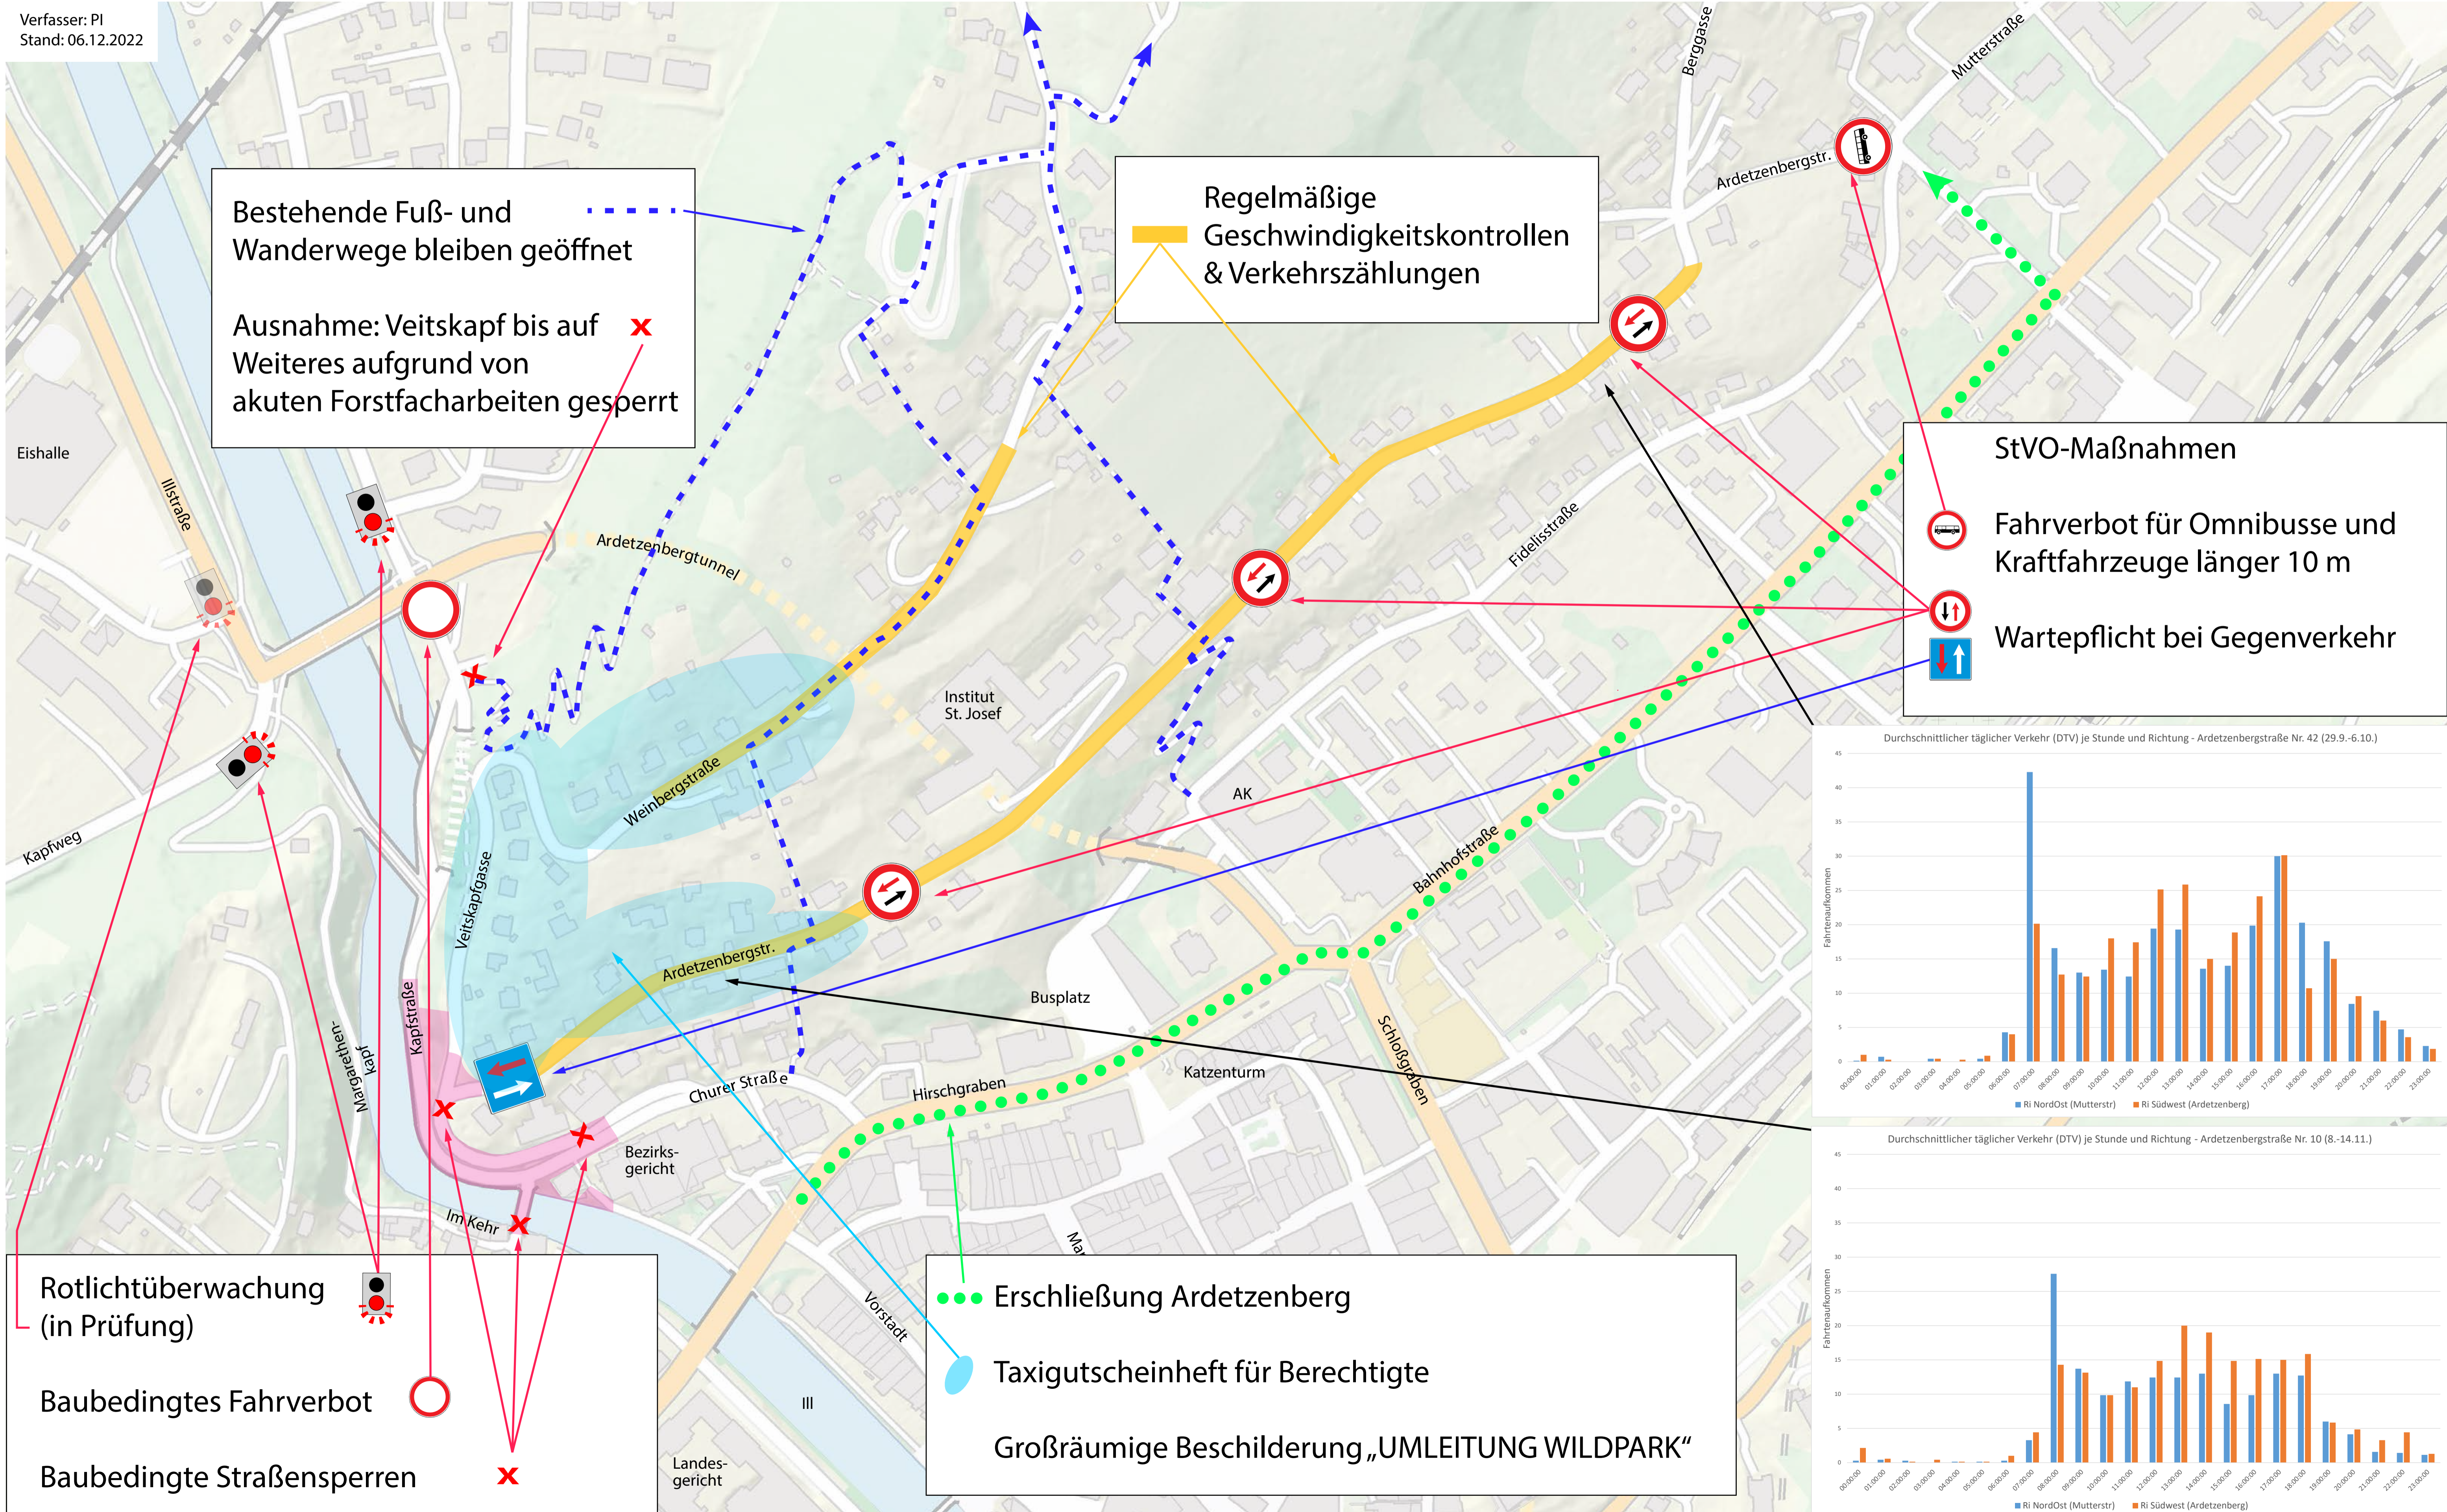

# Verkehrsführung Ardetzenberg

Verfasser: PI  
Stand: 06.12.2022

Bestehende Fuß- und Wanderwege bleiben geöffnet  
Ausnahme: Veitskapf bis auf Weiteres aufgrund von akuten Forstfacharbeiten gesperrt

Regelmäßige Geschwindigkeitskontrollen & Verkehrszählungen

StVO-Maßnahmen

-  Fahrverbot für Omnibusse und Kraftfahrzeuge länger 10 m
-  Wartepflicht bei Gegenverkehr

Rotlichtüberwachung (in Prüfung)  
Baubedingtes Fahrverbot  
Baubedingte Straßensperren

 Erschließung Ardetzenberg  
 Taxigutscheinheft für Berechtigte  
Großräumige Beschilderung „UMLEITUNG WILDPARK“