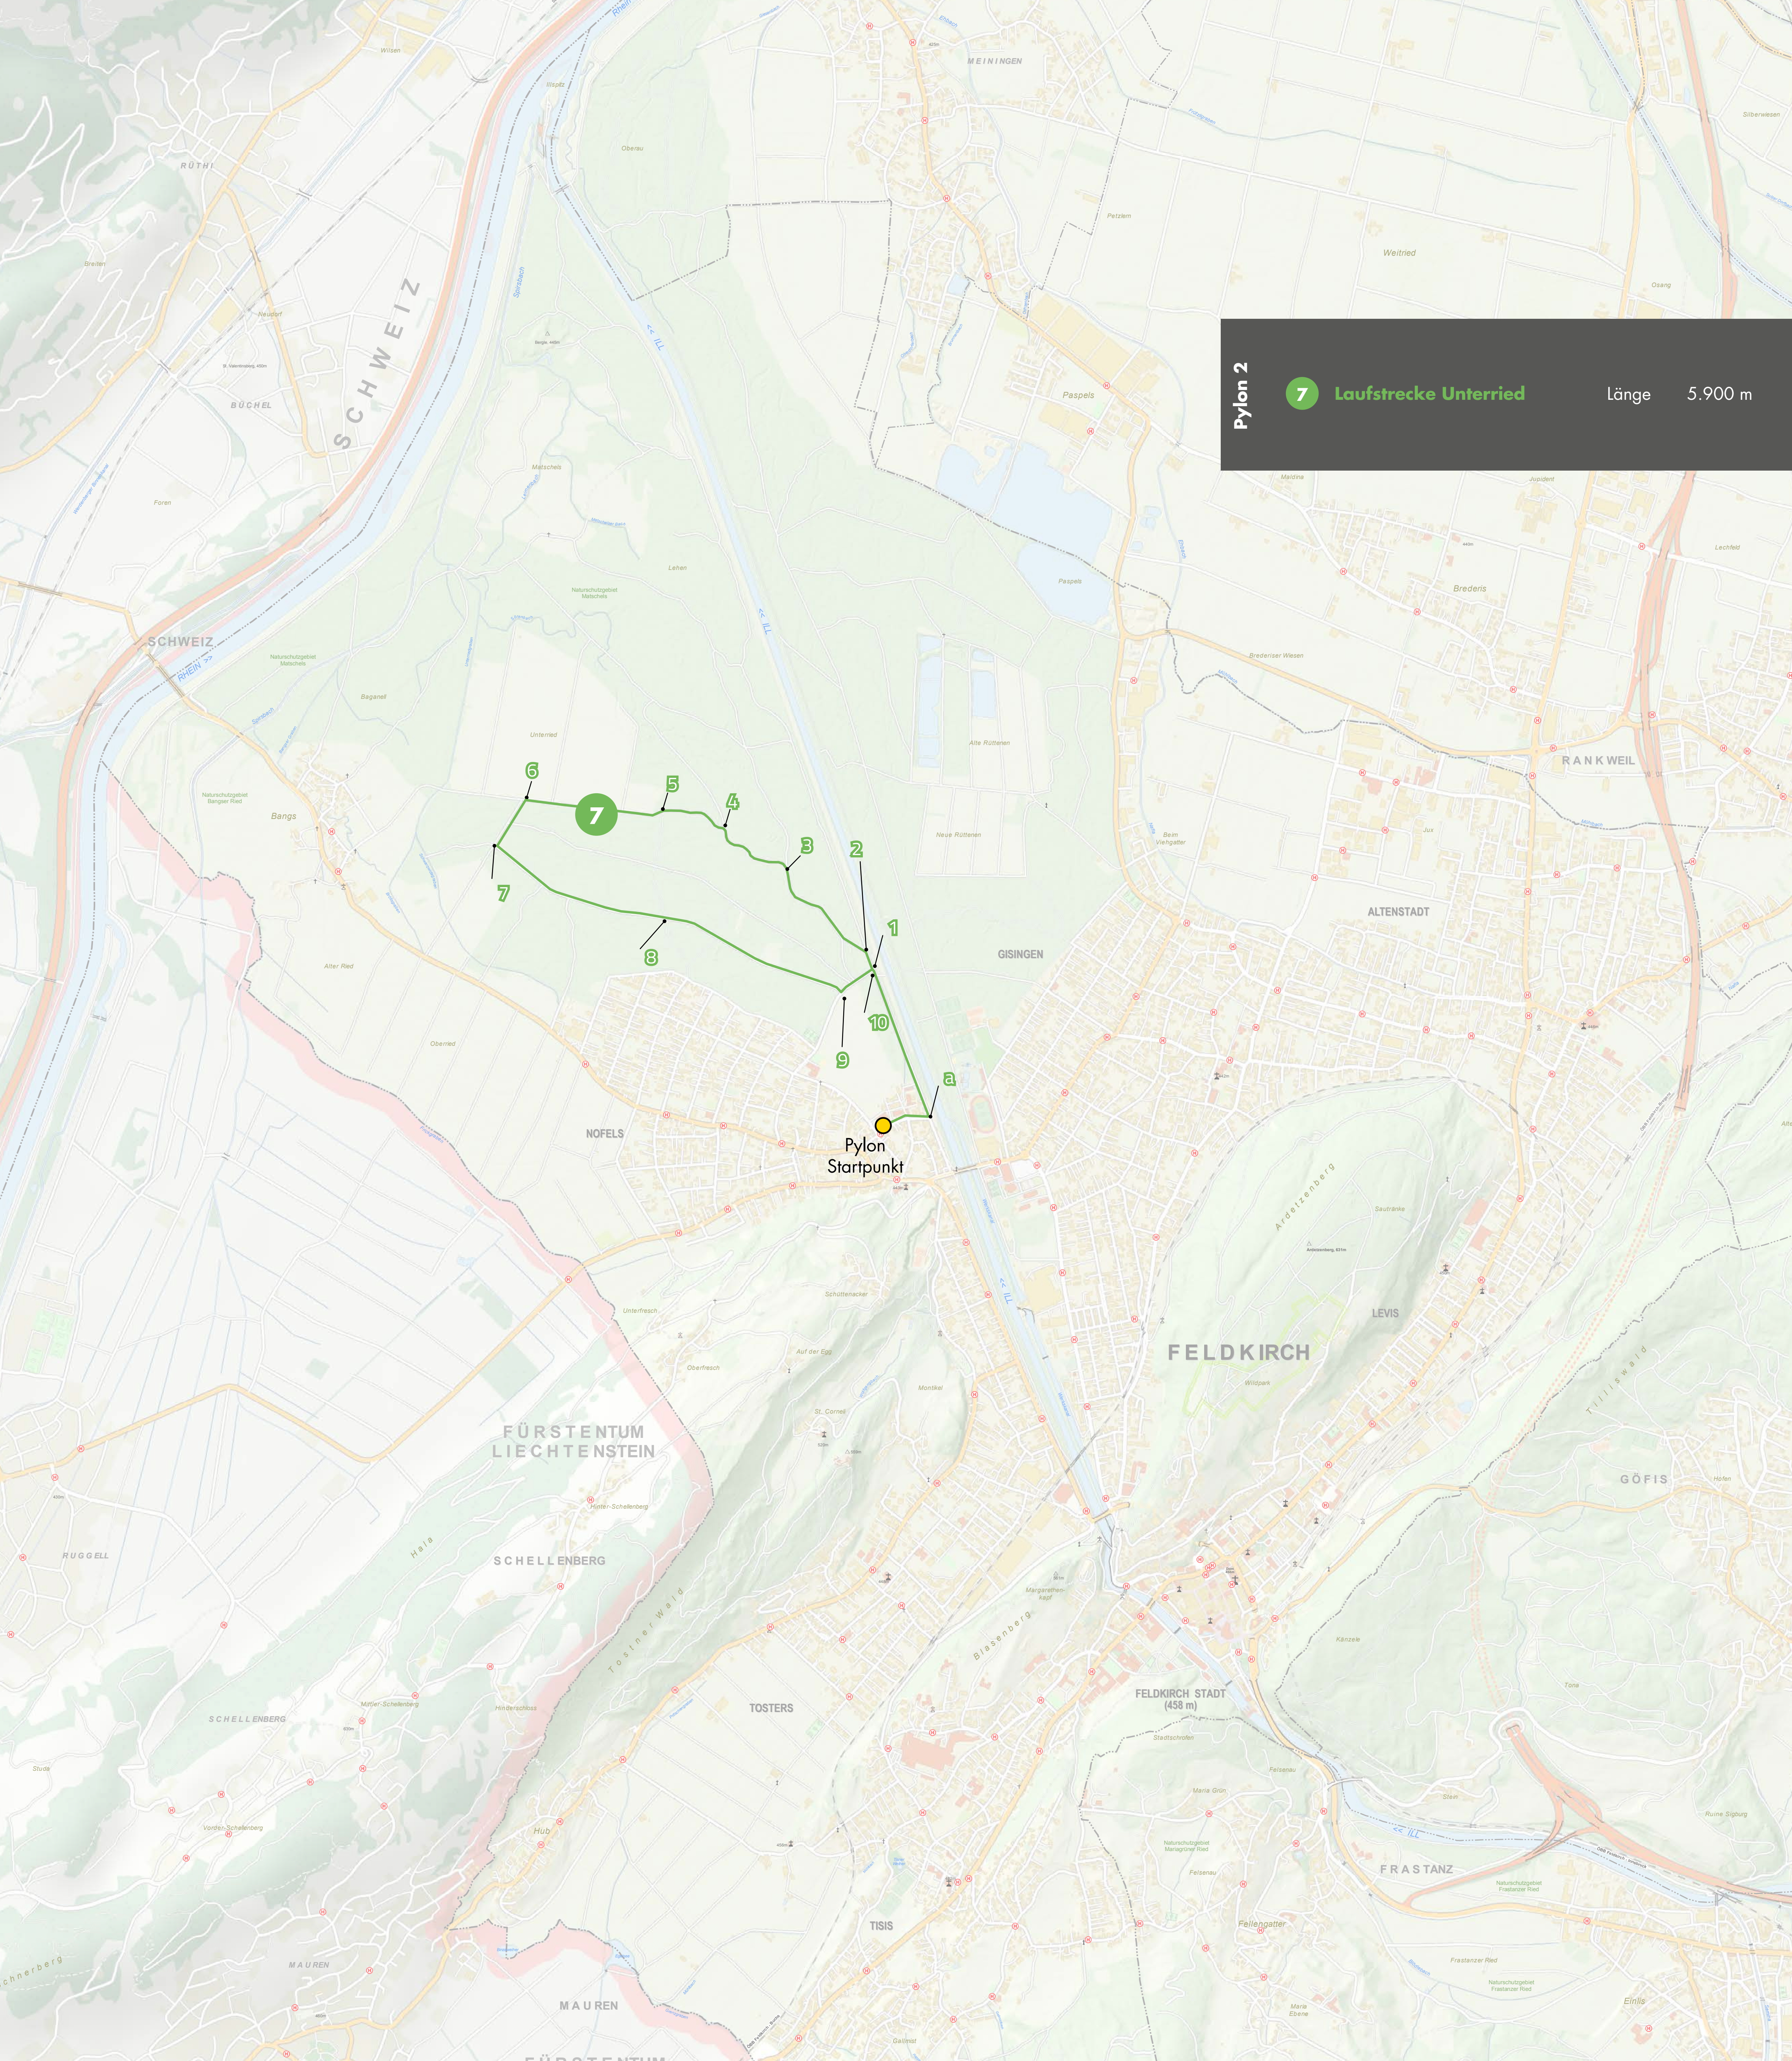

Pylon 2
7 Laufstrecke Unterried Länge 5.900 m

Pylon
Startpunkt

FÜRSTENTUM
LIECHTENSTEIN

7

Laufstrecke Unterried

Länge 5.900 m

Pylon
Startpunkt

FÜRSTENTUM
LIECHTENSTEIN

7

Laufstrecke Unterried

Länge 5.900 m