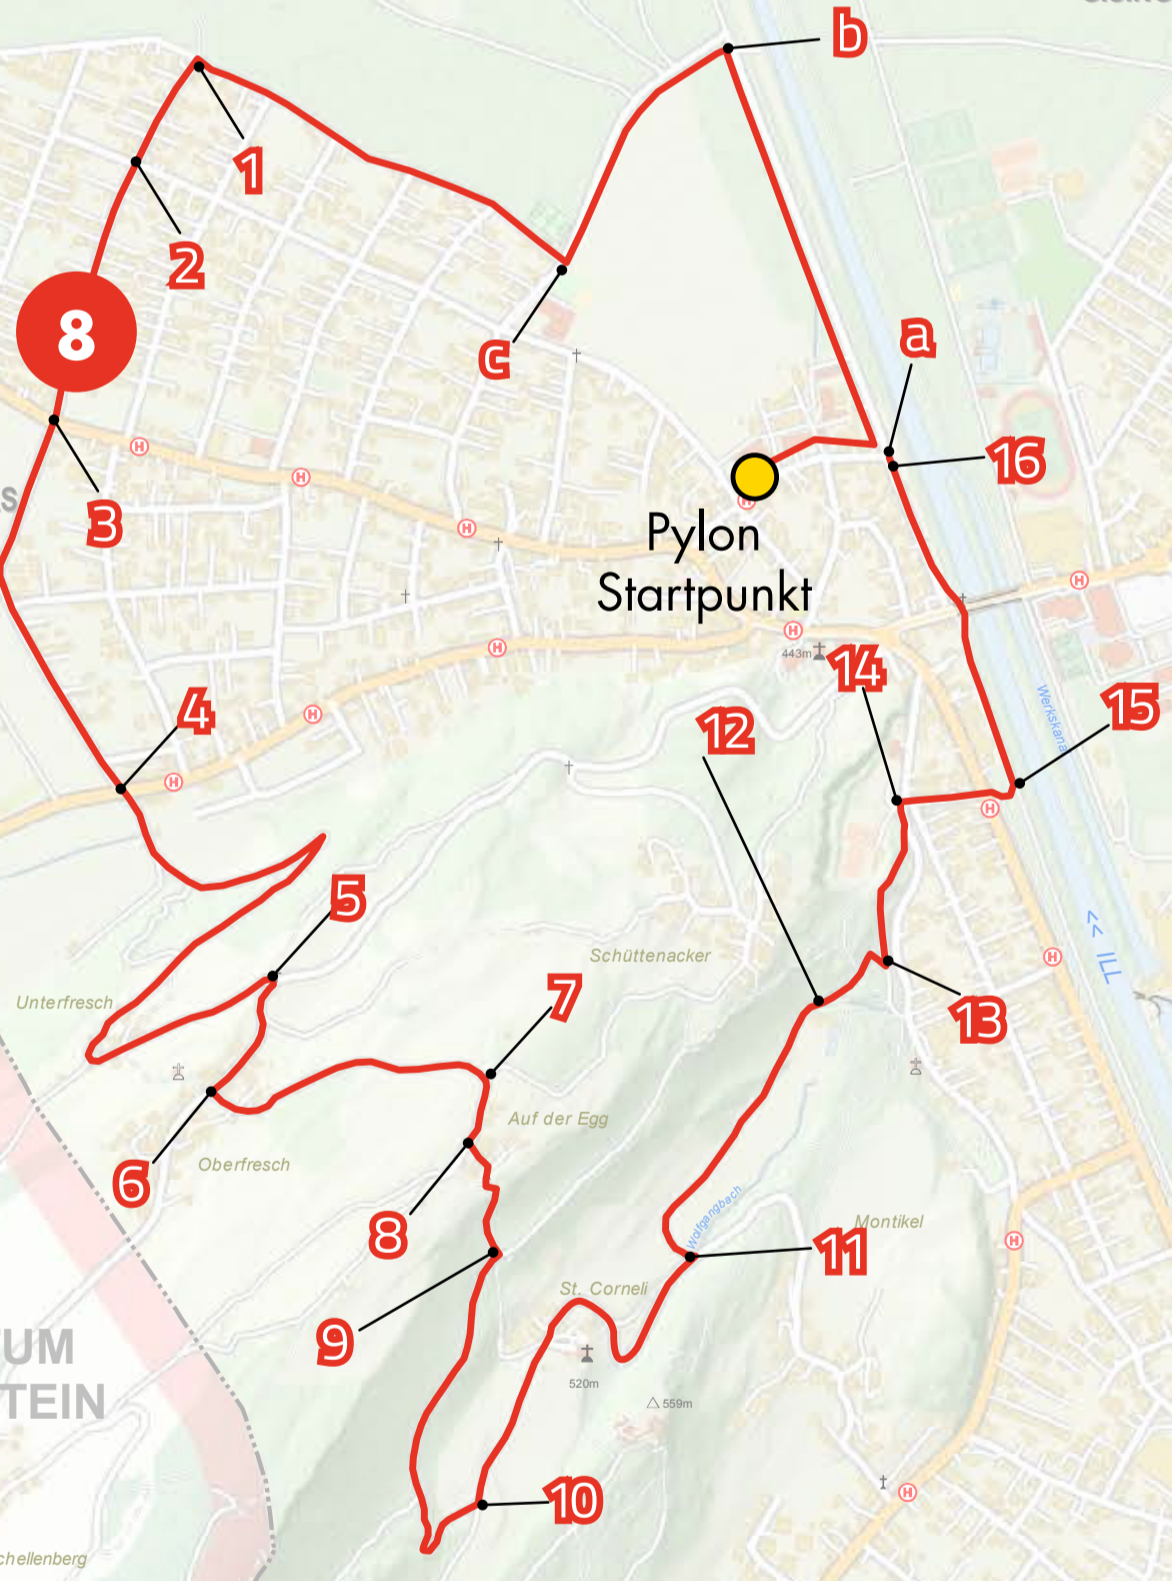

Pylon 2

8 Laufstrecke Uf' dr' Egg Länge 8.800 m

Pylon
Startpunkt

FÜRSTENTUM
LIECHTENSTEIN

FELDKIRCH

FELDKIRCH STADT
(458 m)

FRASTANZ

SCHWEIZ

SCHWEIZ
RHEIN

SCHELLENBERG

TOSTERS

TISIS

MEININGEN

RANKWEIL

ALTENSTADT

GISINGEN

RUGGELL

SCHELLENBERG

MAUREN

MAUREN

FÜRSTENTUM

FELDKIRCH

FRASTANZ

FÜRSTENTUM